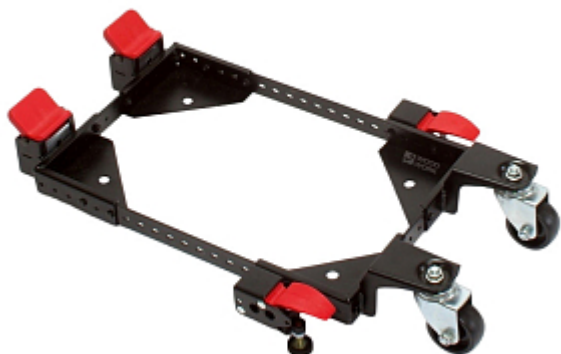

Передвижная регулируемая база для станков (до 300 кг) Woodwork MOB-350

Артикул: MOB-350

Цена: 8 500 руб.

Характеристики

Грузоподъёмность	300 кг
Количество роликов	4 шт.
Размер основания, мин.	330 x 330 мм
Размер основания, макс.	960 x 960 мм
Длина, мм	50
Ширина, мм	21
Высота, мм	11
Масса, кг	9,6